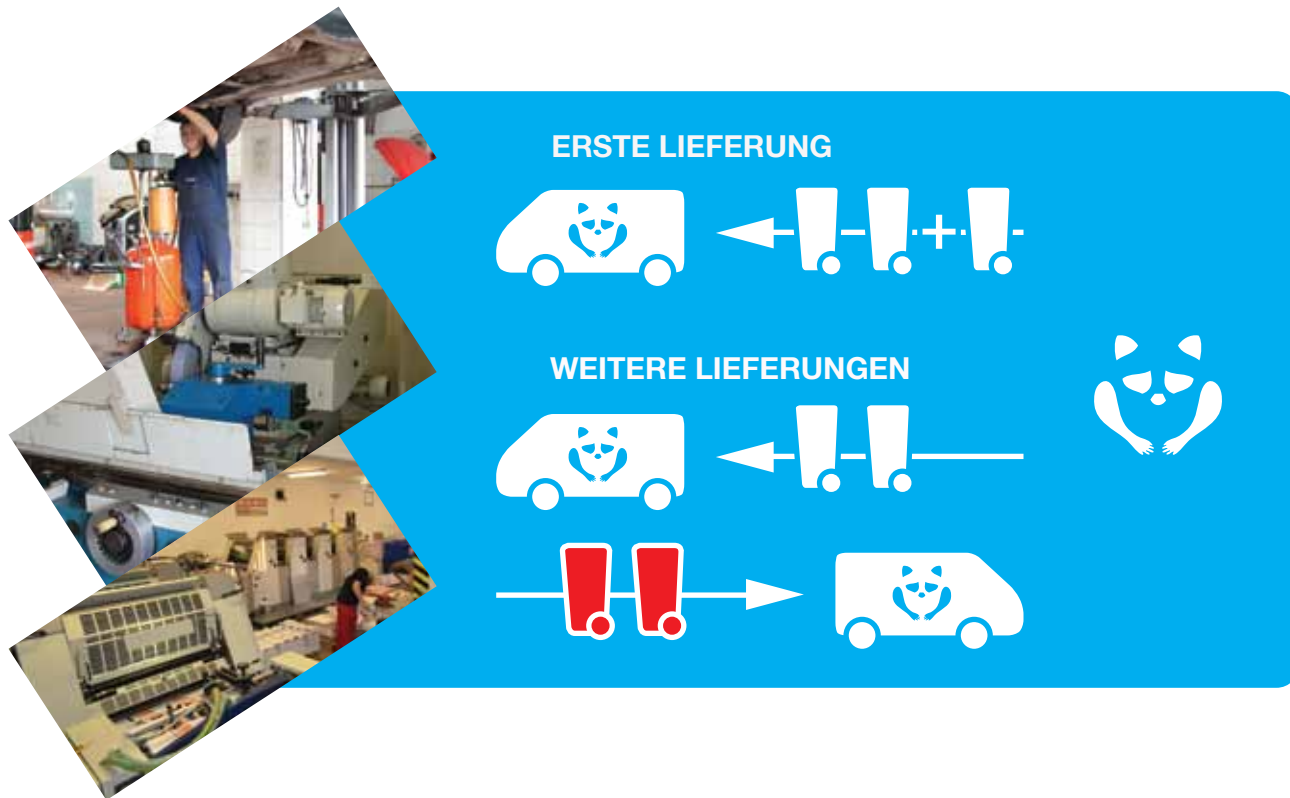

PUTZTÜCHER UND SAUGMATTEN FÜR PROFIS

Dank der Verwendung unserer Produkte leistet Ihre Firma einen direkten Beitrag zum Umweltschutz - Abfallreduzierung gem. Abfallgesetz vom 27.04.2011 (mehrfach verwendbare Putztücher und Saugmatten sind im Sinne dieser Vorschriften kein Abfall).

ROT

KFZ-INDUSTRIE

Wartung des maschinenparks
Industrie-Putztuch mit den Maßen 38 cm x 38 cm.
Ideales Aufsaugen von Schmierstoffen und -ölen, gute Aufnahme von Verschmutzungen an Maschinen.

BLAU

METALLBEARBEITUNG

Industrie-Putztuch mit den Maßen 38 cm x 38 cm.
Ideales Aufsaugen von Emulsionen, Ölen und Schmierstoffen.
Gut geeignet für die Beseitigung kleiner Metallspäne.

VERMIETUNG DER PUTZTÜCHER PAUSCHALPREIS

FÜR UNTERNEHMEN MIT KONSTANTEM VERBRAUCH

(Basispaket) Bei der ersten Lieferung bekommt der Kunde 3 Behälter mit sauberen Putztüchern, wovon 2 als Austauschbasis und 1 als Reservebehälter dienen. Der Kunde erhält auch die schon vorher vereinbarte Anzahl von leeren Behältern, die zur störungsfreien Bedienung nötig sind.